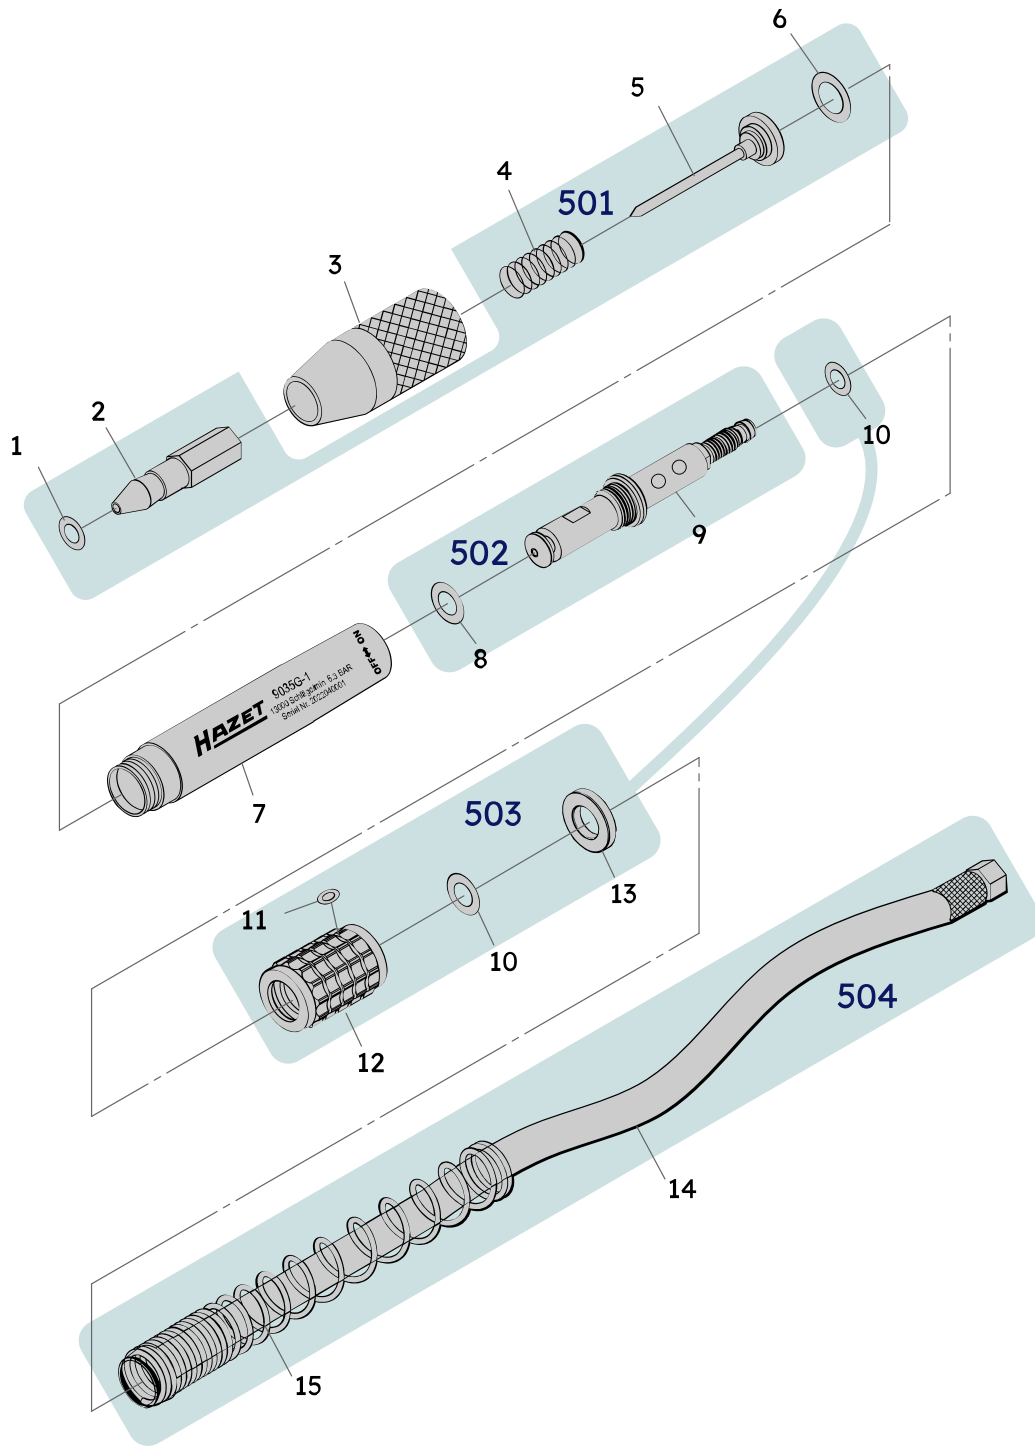

# Erersatzteile 9035 G-1

Spare parts · Pièces de rechange

| Pos | HAZET No.     | Bezeichnung                               | Designation                                 | Désignation                                   |  |
|-----|---------------|---|---|---|---|
| 501 | 9035 G-1-01/5 | Gravierspitze · Inhalt: 1 · 2 · 4 · 5 · 6 | Engraving tip · Contents: 1 · 2 · 4 · 5 · 6 | Pointe à graver · Contenu : 1 · 2 · 4 · 5 · 6 | 1   |
| 502 | 9035 G-1-02/2 | Reglereinheit · Inhalt: 8 · 9 ·           | Controller unit · Contents: 8 · 9 ·         | Unité de régulation · Contenu : 8 · 9 ·       | 1   |

| Pos | <i>HAZET</i><br>No. | Bezeichnung                             | Designation  | Désignation  |  |
|-----|---------------------|---|--|--|---|
| 503 | 9035 G-1-03/5       | Regler · Inhalt: 10 (2x) · 11 · 12 · 13 | <i>Controller · Contents: 10 (2x) · 11 · 12 · 13</i> | <i>Régulateur · Contenu : 10 (2x) · 11 · 12 · 13</i> | 1   |
| 504 | 9035 G-1-04/2       | Schlauch · Inhalt: 14 · 15              | <i>Hose · Contents: 14 · 15</i>                      | <i>Tuyau · Contenu : 14 · 15</i>                     | 1   |