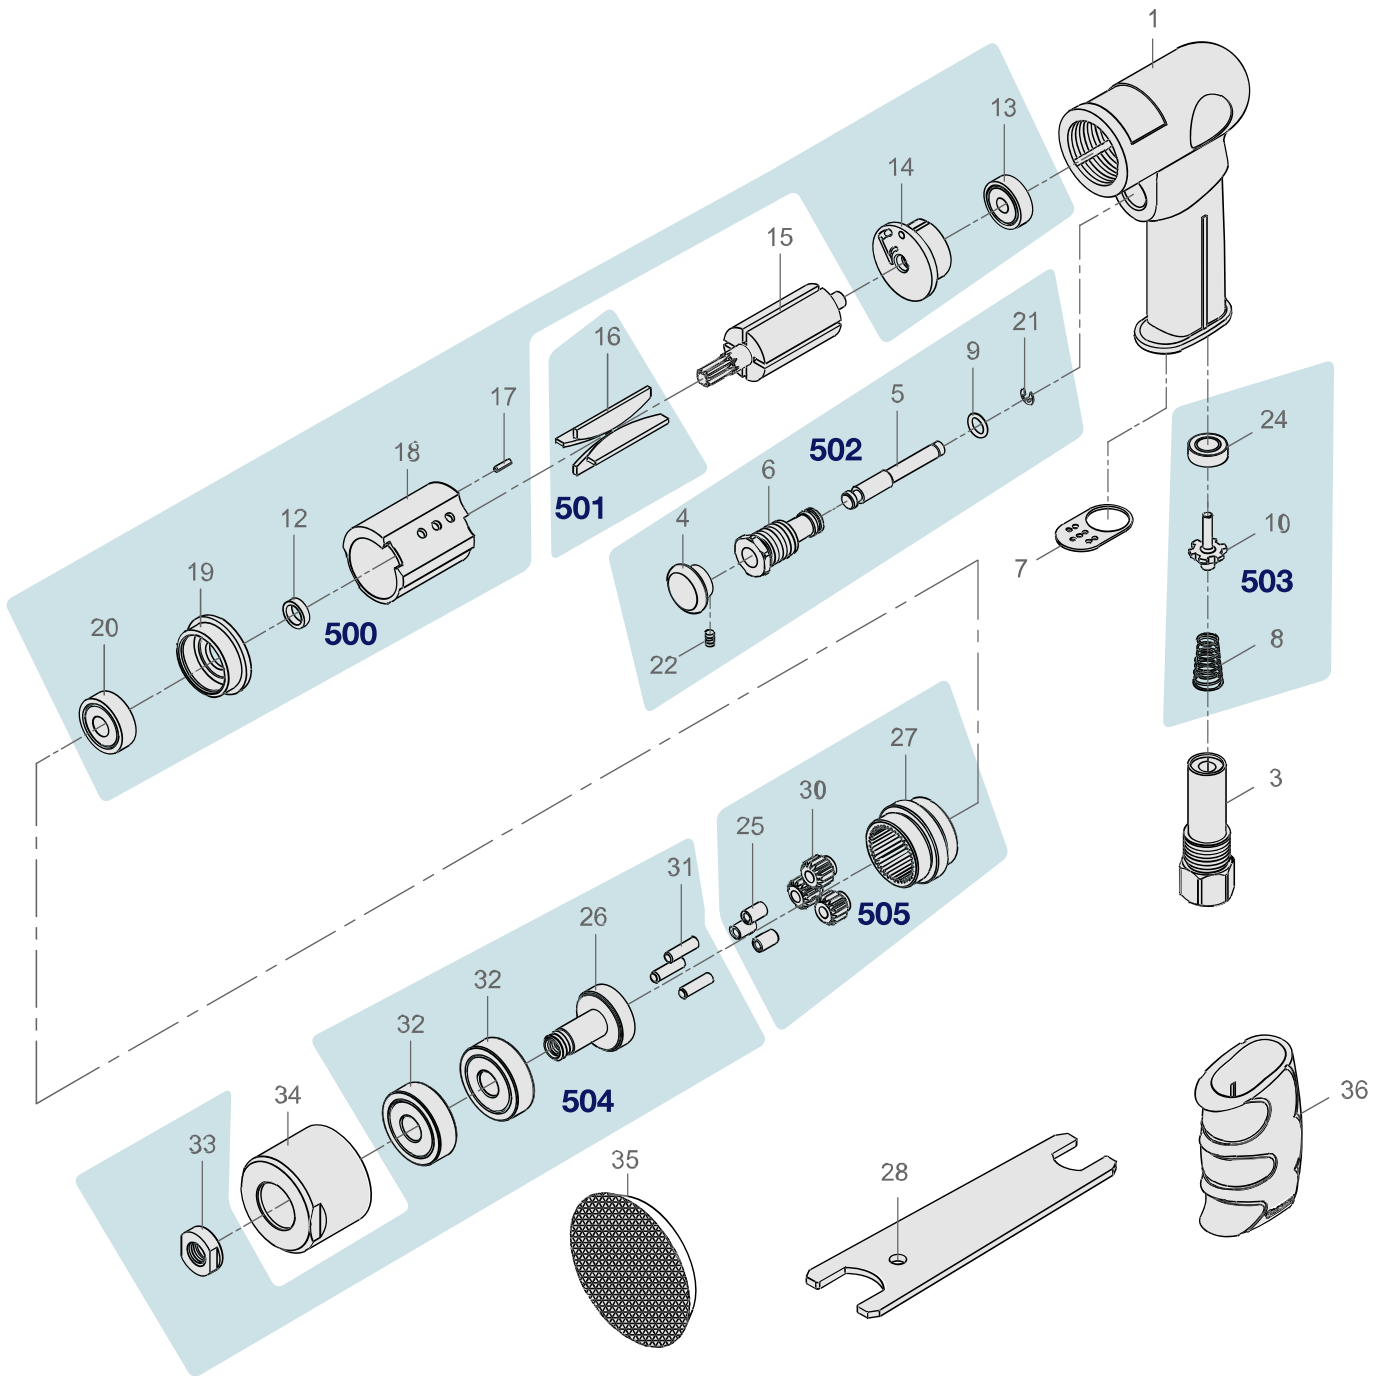

Ersatzteile 9033-9

Spare parts · Pièces de rechange

Pos	HAZET No.	Bezeichnung	Designation	Désignation	
501	9033-9-02/4	Lamellen · 4 Stück · Inhalt: 16 (4x)	Blades · 4 pieces · Contents: 16 (4x)	Lamelles · 4 pièces · Contenu : 16 (4x)	4
503	9033-9-04/3	Luftinlass · Inhalt: 8 · 10 · 24	Air inlet · Contents: 8 · 10 · 24	Admission d'air · Contenu : 8 · 10 · 24	3