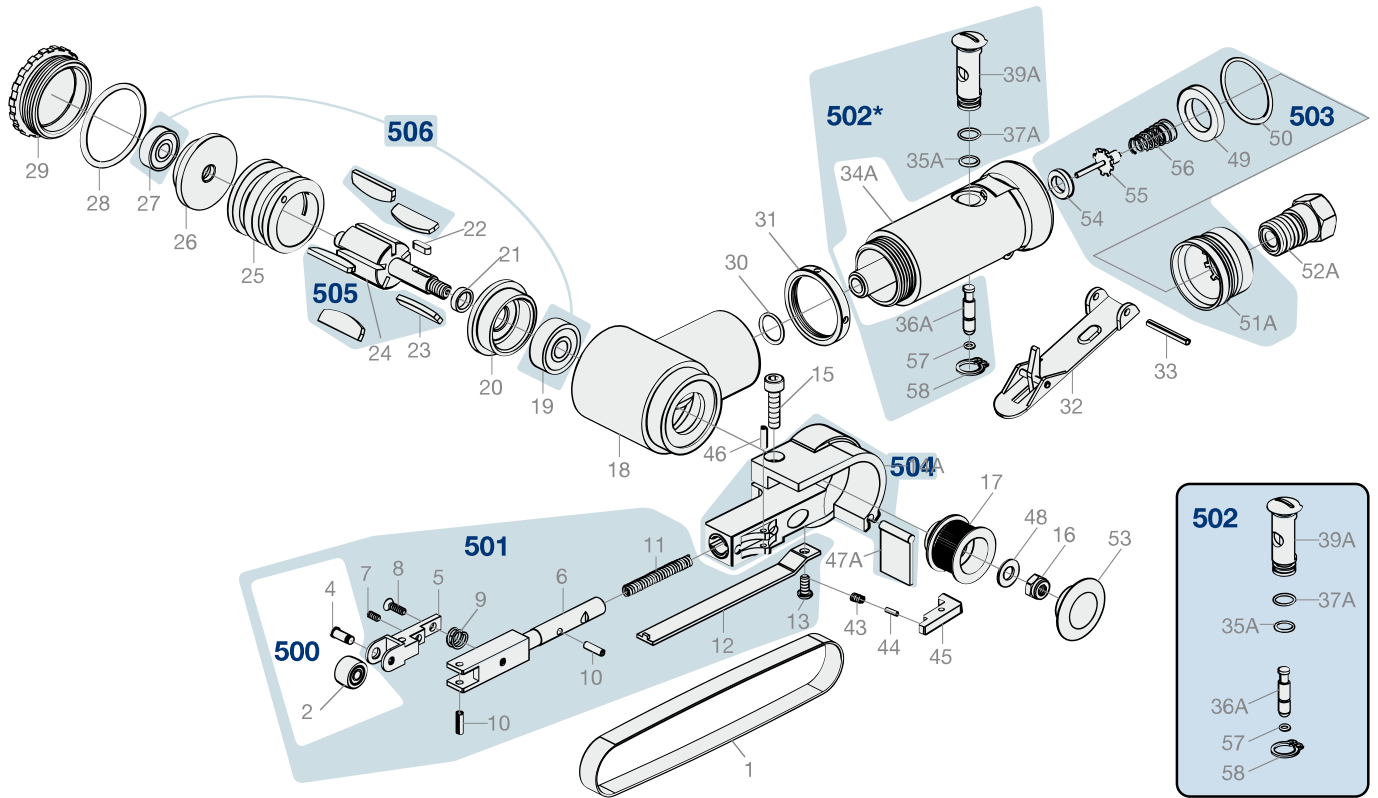

Ersatzteile 9033-4

Spare parts · Pièces de rechange

Pos	HAZET No.	Bezeichnung	Designation	Désignation	
500	9033-04/2	Laufrolle · Inhalt: 2 · 4	Castor · Contents: 2 · 4	Galet de roulement · Contenu : 2 · 4	1
501	9033-04/12	Laufband · Inhalt: 2 · 4 · 5 · 6 · 7 · 8 · 9 · 10 (2x) · 11 · 12 · 13	Moving belt · Contents: 2 · 4 · 5 · 6 · 7 · 8 · 9 · 10 (2x) · 11 · 12 · 13	Tapis roulant · Contenu : 2 · 4 · 5 · 6 · 7 · 8 · 9 · 10 (2x) · 11 · 12 · 13	1
502	9033-04/8	Ventil-Einheit · Inhalt: 35 · 36 · 37 · 38 · 39 · 40 · 41 · 42	Valve unit · Contents: 35 · 36 · 37 · 38 · 39 · 40 · 41 · 42	Unité de soupape · Contenu : 35 · 36 · 37 · 38 · 39 · 40 · 41 · 42	1
502	9033-4-01/6 N	Ventil-Einheit · Inhalt: 35A · 36A · 37A · 39A · 57 · 58	Valve unit · Contents: 35A · 36A · 37A · 39A · 57 · 58	Unité de soupape · Contenu : 35A · 36A · 37A · 39A · 57 · 58	1
503	9033-4-02/6 N	Luftreinlass · Inhalt: 49 · 50 · 51A · 54 55 · 56	Air inlet · Contents: 49 · 50 · 51A · 54 55 · 56	Admission d'air · Contenu : 49 · 50 · 51A · 54 55 · 56	6
504	9033-4-01/2	Halter · Inhalt: 14A · 47A	Holder · Contents: 14A · 47A	Support · Contenu : 14A · 47A	1
505	9033-4-03/5	Lamellen · Inhalt: 23 (5x)	Blades · Contents: 23 (5x)	Lamelles · Contenu : 23 (5x)	1
506	9033-4-03/2	Lager Satz · Inhalt: 19 · 27	Bearing set · Contents: 19 · 27	Jeu de paliers · Contenu : 19 · 27	1