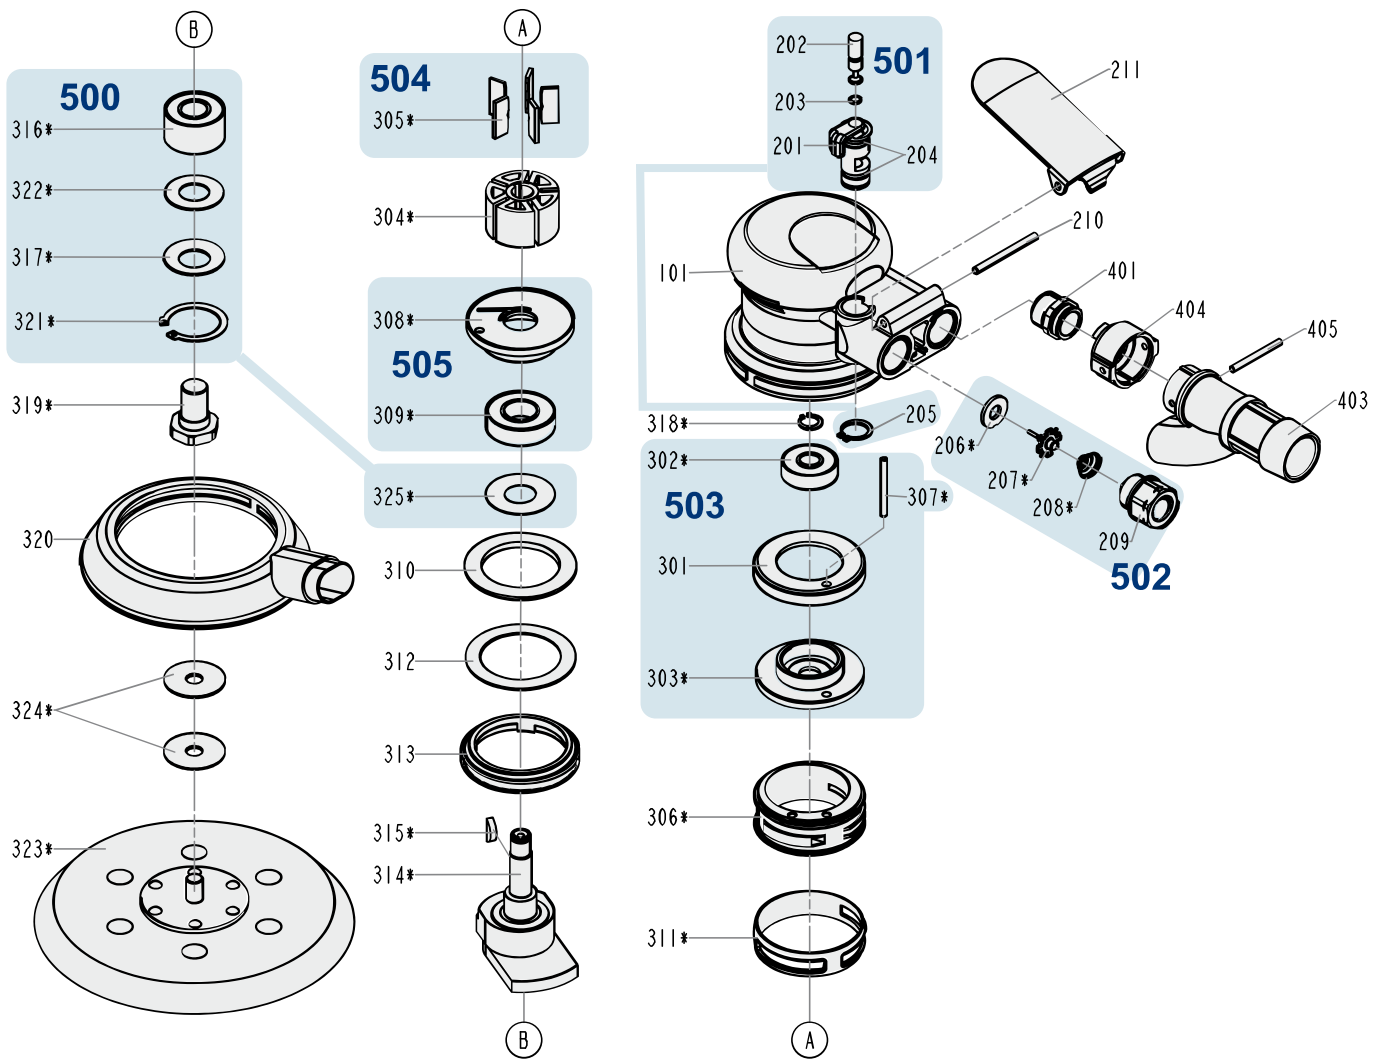

Ersatzteile 9033-2

Spare parts · Pièces de rechange

Pos	HAZET No.	Bezeichnung	Designation	Désignation	
500	9033-02/7	Lager · Inhalt: 316 · 317 · 321 · 322 · 325 · 326 · 327	Bearing · Contents: 316 · 317 · 321 · 322 · 325 · 326 · 327	Roulement · Contenu : 316 · 317 · 321 · 322 · 325 · 326 · 327	7
501	9033-02/6	Regulator · Inhalt: 201 · 202 · 203 · 204 (2x) · 205	Regulator · Contents: 201 · 202 · 203 · 204 (2x) · 205	Régulateur · Contenu : 201 · 202 · 203 · 204 (2x) · 205	4
502	9033-02/4	Ventil-Einheit · Inhalt: 206 · 207 · 208 · 209	Valve unit · Contents: 206 · 207 · 208 · 209	Unité de soupape · Contenu : 206 · 207 · 208 · 209	4
503	9033-2-01/4	Zylindereinheit · vorne · Inhalt: 301 · 302 · 303 · 307	Cylinder unit · front · Contents: 301 · 302 · 303 · 307	Unité de vérin · avant · Contenu : 301 · 302 · 303 · 307	4
504	9033-2-02/4	Lamellen · Inhalt: 305 (5x)	Blades · Contents: 305 (5x)	Lamelles · Contenu : 305 (5x)	5
505	9033-2-03/2	Zylindereinheit · hinten · Inhalt: 308 · 309	Cylinder unit · rear · Contents: 308 · 309	Unité de vérin · arrière · Contenu : 308 · 309	2