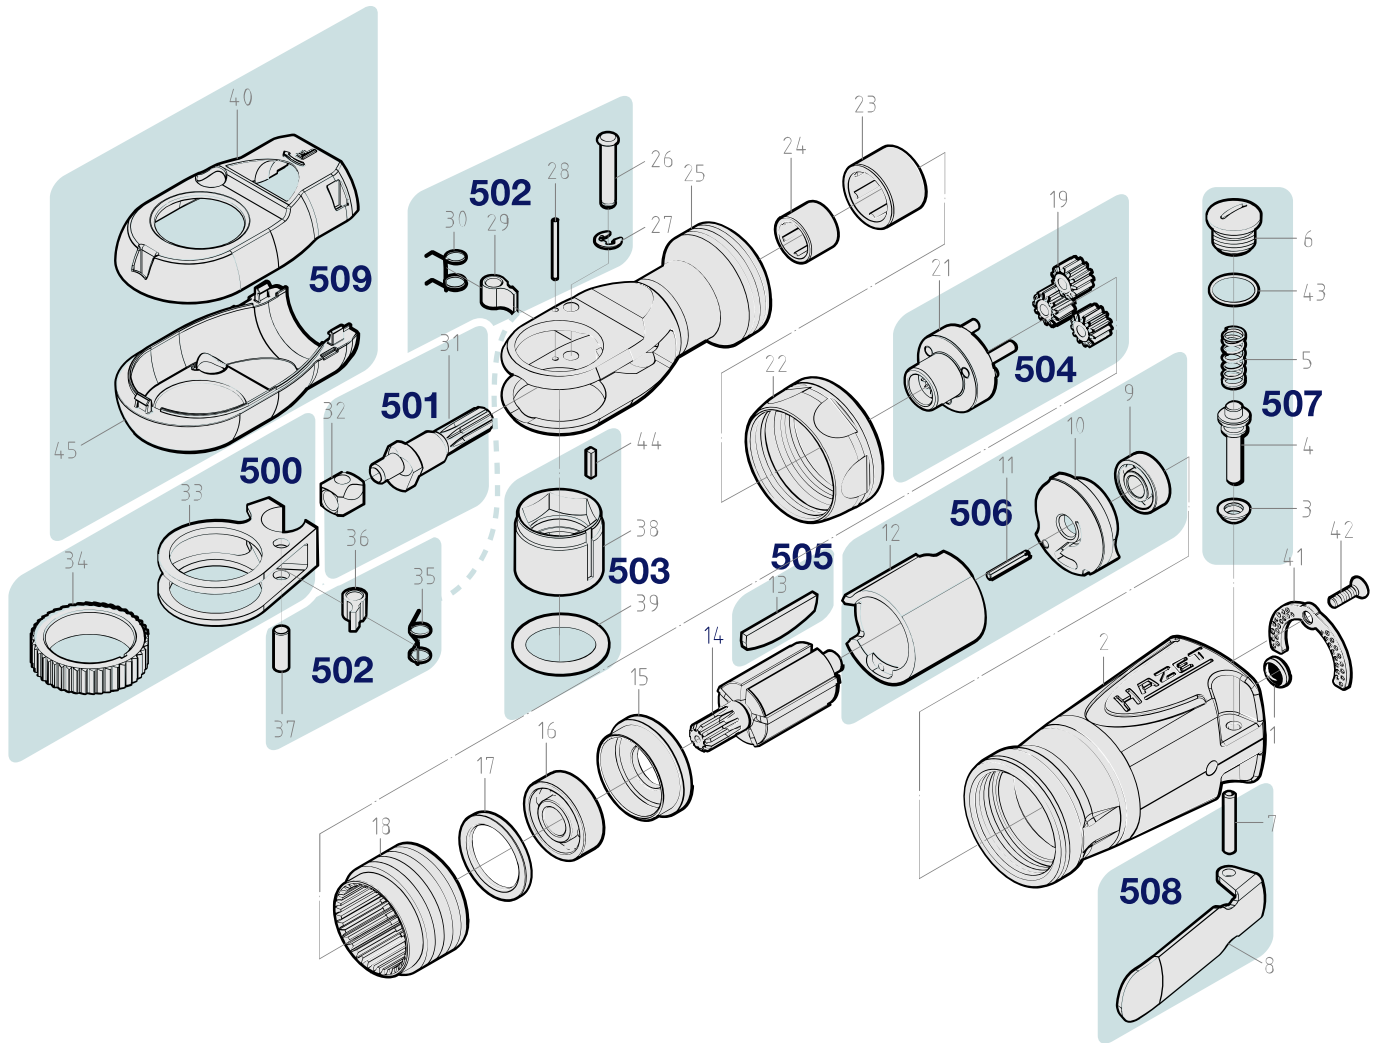

# Ersatzteile 9023 M-1

Spare parts · Pièces de rechange

Pos	HAZET No.	Bezeichnung	Designation	Désignation	
14	9023 M-1-01	Rotor · Inhalt: 14	Rotor · Contents: 14	Rotor · Contenu : 14	1
500	9023 M-1-01/2	Gabel · Inhalt: 33 · 34	Fork · Contents: 33 · 34	Fourche · Contenu : 33 · 34	2
501	9023 M-1-02/2	Kurbelwelle · Inhalt: 31 · 32	Crankshaft · Contents: 31 · 32	Vilebrequin · Contenu : 31 · 32	2
502	9023 M-1-03/8	Befestigungs Satz · Inhalt: 31 · 32	Fastening set · Contents: 31 · 32	Jeu de fixation · Contenu : 31 · 32	8
503	9023 M-1-04/3	Führungsbuchse · Inhalt: 26 · 27 · 28 · 29 · 30 · 35 · 36 · 37	Guide bushing · Contents: 26 · 27 · 28 · 29 · 30 · 35 · 36 · 37	Douille de guidage · Contenu : 26 · 27 · 28 · 29 · 30 · 35 · 36 · 37	3
504	9023 M-1-05/4	Planetengetriebe · Inhalt: 38 · 39 · 44	Planetary gear · Contents: 38 · 39 · 44	Réducteur planétaire · Contenu : 38 · 39 · 44	4
505	9032 M-02/5	Lamellen · Inhalt: 13 (5x)	Blades · Contents: 13 (5x)	Lamelles · Contenu : 13 (5x)	5
506	9032 M-03/4	Zylindereinheit · hinten · Inhalt: 9 · 10 · 11 · 12	Cylinder unit · rear · Contents: 9 · 10 · 11 · 12	Unité de vérin · arrière · Contenu : 9 · 10 · 11 · 12	4

Pos	<i>HAZET</i> No.	Bezeichnung	Designation	Désignation	
507	9032 M-04/5	Steuerungsventil · Inhalt: 3 · 4 · 5 · 26 · 6	Control valve · Contents: 3 · 4 · 5 · 26 · 6	Valve de commande · Contenu : 3 · 4 · 5 · 26 · 6	4
508	9023 M-1-06/2	Abzughebel · Inhalt: 19 (3x) · 21	Trigger · Contents: 19 (3x) · 21	Levier de tirage · Contenu : 19 (3x) · 21	2
509	9023 M-1-07/2	Kunststoffabdeckung · Inhalt: 40 · 45	Plastic cover · Contents: 40 · 45	Housse en matière plastique · Contenu : 40 · 45	3