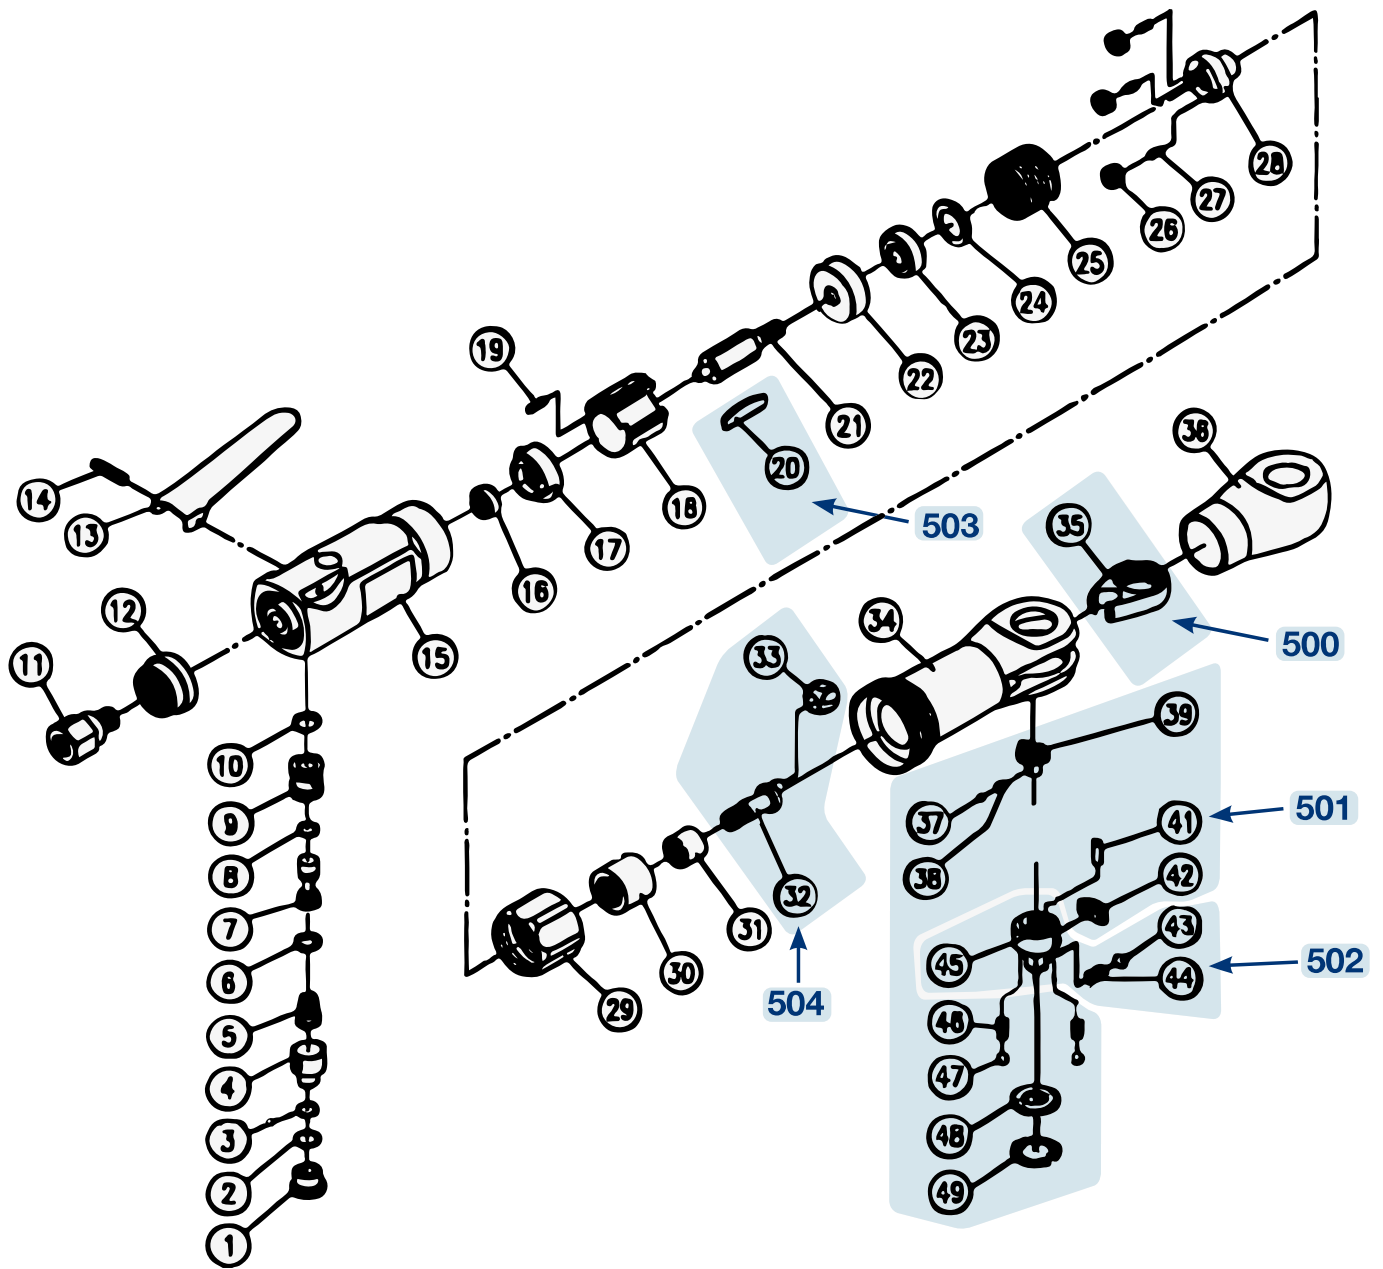

Ersatzteile 9021-3

Spare parts · Pièces de rechange

Pos	HAZET No.	Bezeichnung	Designation	Désignation	
500	9021-03	Gabel · Inhalt: 35	Fork · Contents: 35	Fourche · Contenu : 35	1
501	9021-03/12	Ratschen-Innenteile · Inhalt: 37 · 38 · 39 · 41 · 42 · 46 (2x) · 47 (2x) · 48 · 49	Ratchet inner parts · Contents: 37 · 38 · 39 · 41 · 42 · 46 (2x) · 47 (2x) · 48 · 49	Parties internes des cliquets · Contenu : 37 · 38 · 39 · 41 · 42 · 46 (2x) · 47 (2x) · 48 · 49	11
502	9021-03/3	Vierkant · Inhalt: 43 · 44 · 45	Square · Contents: 43 · 44 · 45	Carré · Contenu : 43 · 44 · 45	3
503	9021-03/5	Lamellen · Inhalt: 20 (5x)	Blades · Contents: 20 (5x)	Lamelles · Contenu : 20 (5x)	5
504	9021-03/2	Kurbelwelle · Inhalt: 32 · 33	Crankshaft · Contents: 32 · 33	Vilebrequin · Contenu : 32 · 33	2