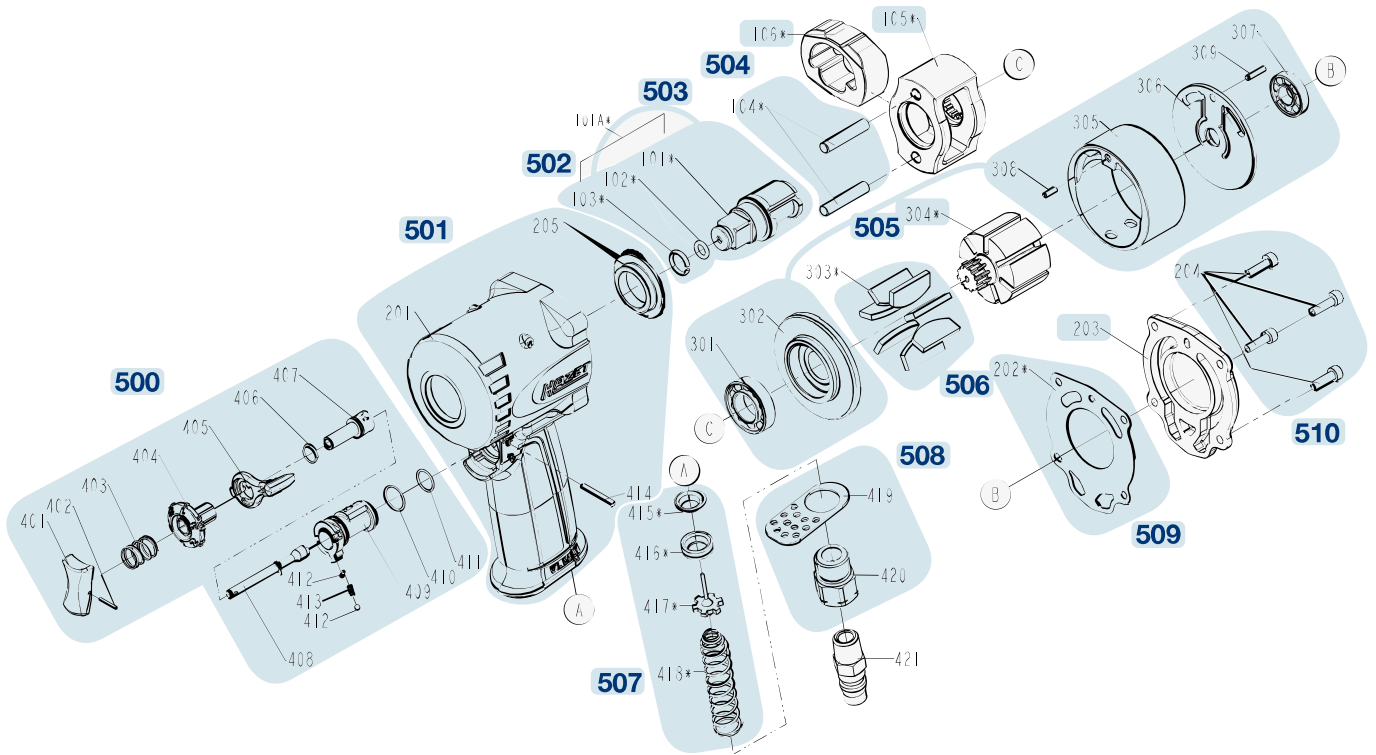

Erersatzteile 9012 M-1

Spare parts · Pièces de rechange

Pos	HAZET No.	Bezeichnung	Designation	Désignation	
105	9012 M-1-01	Schlagwerkkorb	Striking mechanism frame	Cage de mécanisme de frappe	1
106	9012 M-1-02	Schlagwerk- / Hammer-Satz	Striking mechanism / hammer set	Jeu de mécanismes de frappe / de marteaux	1
203	9012 M-1-03	Gehäuseabdeckung · hinten	Housing cover · rear	Capot de boîtier · arrière	1
304	9012 M-1-04	Rotor	Rotor	Rotor	1
500	9012 M-1-05/14	Abzughebel · komplett · Inhalt: 401 · 402 · 403 · 404 · 405 · 406 · 407 · 408 · 409 · 410 · 411 · 412 (2x) · 413	Trigger · complete · Contents: 401 · 402 · 403 · 404 · 405 · 406 · 407 · 408 · 409 · 410 · 411 · 412 (2x) · 413	Levier de tirage · complet · Contenu : 401 · 402 · 403 · 404 · 405 · 406 · 407 · 408 · 409 · 410 · 411 · 412 (2x) · 413	14
501	9012 M-1-06/3	Gehäuse · Inhalt: 201 · 205 · 414	Housing · Contents: 201 · 205 · 414	Boîtier · Contenu : 201 · 205 · 414	3
502	9012 M-1-07/2	Ring-Satz · Inhalt: 102 · 103	Ring set · Contents: 102 · 103	Jeu de bagues · Contenu : 102 · 103	2
503	9012 M-1-08/3	Vierkant · mit Ring-Satz · Inhalt: 101 · 102 · 103	Square · with ring set · Contents: 101 · 102 · 103	Carré · avec jeu de bagues · Contenu : 101 · 102 · 103	3
504	9012 M-1-09/2	Stift · Inhalt: 104 (2x)	Pin · Contents: 104 (2x)	Goupille · Contenu : 104 (2x)	2
505	9012 M-1-010/7	Zylindereinheit · Inhalt: 301 · 302 · 305 · 306 · 307 · 308 · 309	Cylinder unit · Contents: 301 · 302 · 305 · 306 · 307 · 308 · 309	Unité de vérin · Contenu : 301 · 302 · 305 · 306 · 307 · 308 · 309	7
506	9012 M-1-011/7	Lamellen · Inhalt: 303 (7x)	Blades · Contents: 303 (7x)	Lamelles · Contenu : 303 (7x)	7
507	9012 M-1-012/4	Ventileinheit · Inhalt: 415 · 416 · 417 · 418	Valve unit · Contents: 415 · 416 · 417 · 418	Unité de soupape · Contenu : 415 · 416 · 417 · 418	4