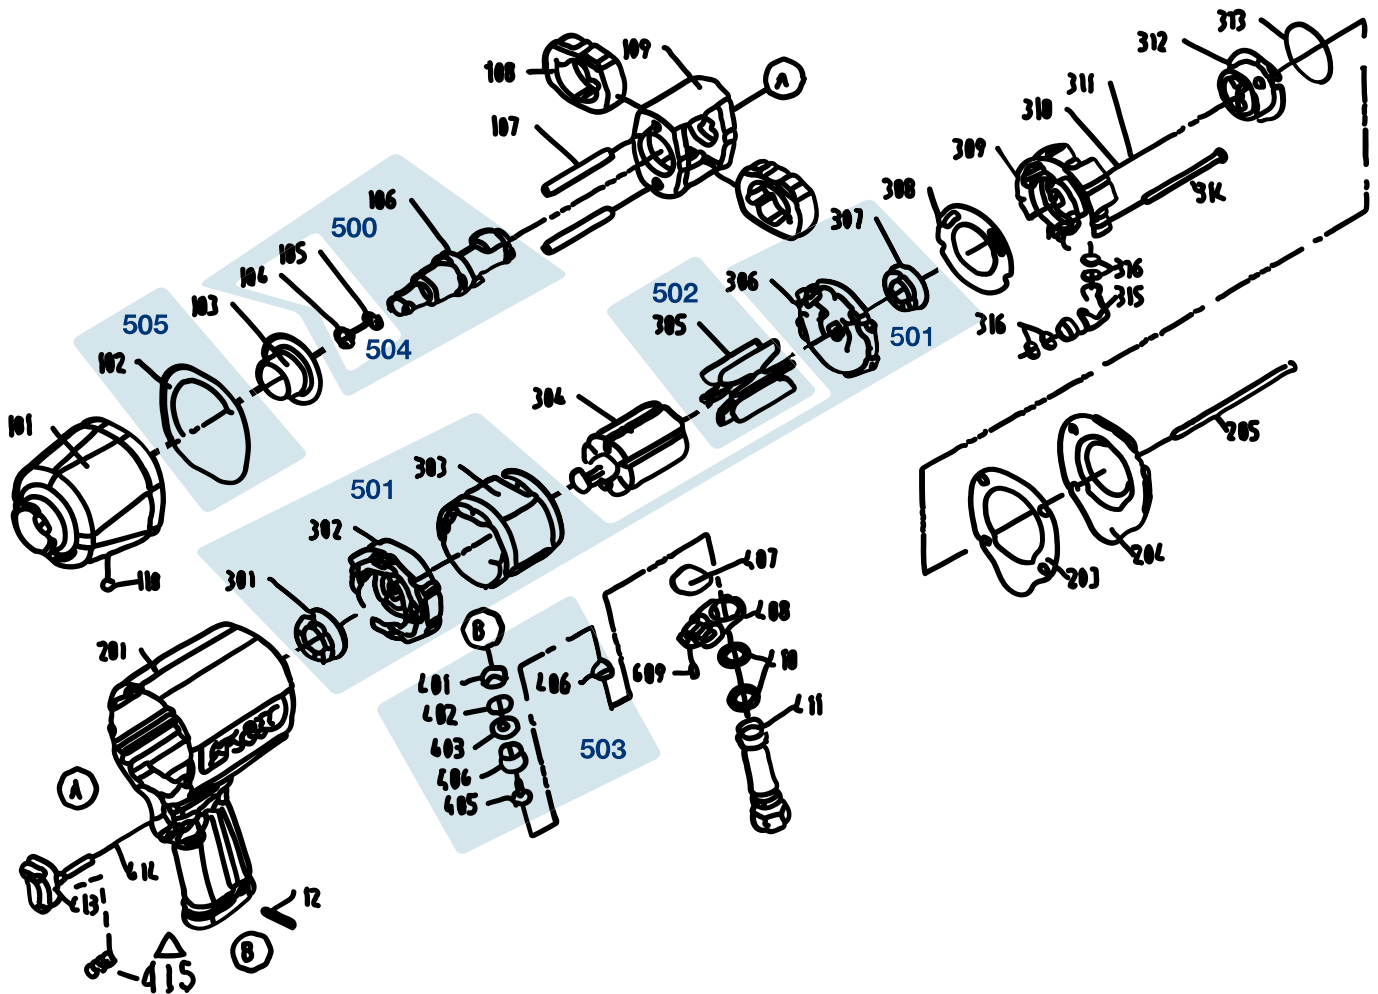

Ersatzteile 9012 KS

Spare parts · Pièces de rechange

Pos	HAZET No.	Bezeichnung	Designation	Désignation	
500	9012 KS-01/3	Vierkant	Square	Carré	3
502	9012 KS-01/6	Lamellen	Fins	Lamelles	6
503	9012 KS-02/6	Ventil-Einheit	Valve unit	Unité de soupape	6
504	9012 KS-01/2	Ring Satz	Ring set	Jeu de bagues	2
505	9012 KS-03/10	Dichtungs Satz	Gasket set	Jeu de joints	10