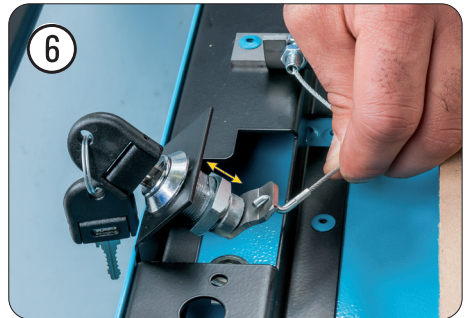

Zylinderschloss Ausbau 179 N X · 179 N XL · 179 N XXL 

Cylinder lock removal 179 N X · 179 N XL · 179 N XXL 

Zylinderschloss Einbau 179 N X · 179 N XL · 179 N XXL 
Cylinder lock installation 179 N X · 179 N XL · 179 N XXL 

Zylinderschloss Ausbau 179 N 
Cylinder lock removal 179 N 

Zylinderschloss Einbau 179 N 
Cylinder lock installation 179 N 

Notizen / Notes

HAZET-WERK Hermann Zerver GmbH & Co. KG ·
Güldenwerther Bahnhofstraße 25 - 29 · 42857 Remscheid · GERMANY
+49 (0) 21 91/7 92-0 · FAX +49 (0) 21 91/7 92-375 · www.hazet.de · [e-mail info@hazet.de](mailto:info@hazet.de)