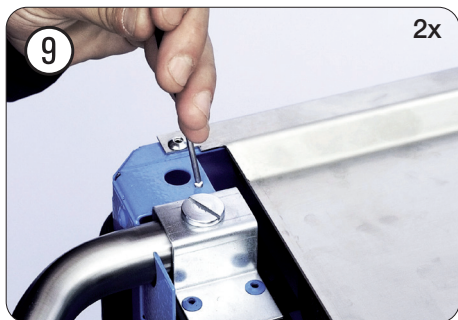

179 N XXL

	<i>HAZET</i> No.		
①	179 N-08	Zylinderschloss mit 2 Schlüsseln · Für Werkstattswagen HAZET <i>Assistant</i> Bj. → 1.8.2019; 179 N · 179 N X · 179 N XL · 179 N XXL Cylinder lock with 2 keys · For HAZET tool trolley <i>Assistant</i> model year → 1/8/2019; 179 N · 179 N X · 179 N XL · 179 N XXL	1

Zylinderschloss Ausbau 179 N X · 179 N XL · 179 N XXL 

Cylinder lock removal 179 N X · 179 N XL · 179 N XXL 

Zylinderschloss Einbau 179 N X · 179 N XL · 179 N XXL 
Cylinder lock installation 179 N X · 179 N XL · 179 N XXL 

Zylinderschloss Ausbau 179 N 
Cylinder lock removal 179 N 

Zylinderschloss Einbau 179 N 
Cylinder lock installation 179 N 

Notizen / Notes

HAZET-WERK Hermann Zerver GmbH & Co. KG ·
Güldenwerther Bahnhofstraße 25 - 29 · 42857 Remscheid · GERMANY
+49 (0) 21 91/7 92-0 · FAX +49 (0) 21 91/7 92-375 · www.hazet.de · [e-mail info@hazet.de](mailto:info@hazet.de)