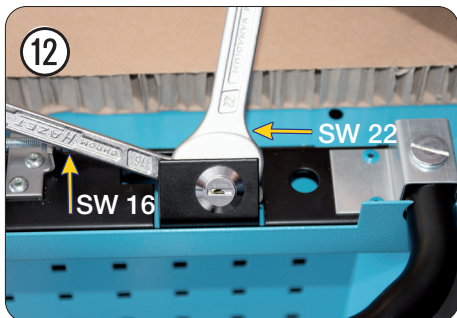

Zylinderschloss Ausbau 179 N X · 179 N XL · 179 N XXL 

Cylinder lock removal 179 N X · 179 N XL · 179 N XXL 

Zylinderschloss Einbau 179 N X · 179 N XL · 179 N XXL 
Cylinder lock installation 179 N X · 179 N XL · 179 N XXL 

Zylinderschloss Ausbau 179 N 
Cylinder lock removal 179 N 

Zylinderschloss Einbau 179 N 
Cylinder lock installation 179 N 

Notizen / Notes

HAZET-WERK Hermann Zerver GmbH & Co. KG ·
Güldenwerther Bahnhofstraße 25 - 29 · 42857 Remscheid · GERMANY
+49 (0) 21 91/7 92-0 · FAX +49 (0) 21 91/7 92-375 · www.hazet.de · [e-mail info@hazet.de](mailto:info@hazet.de)