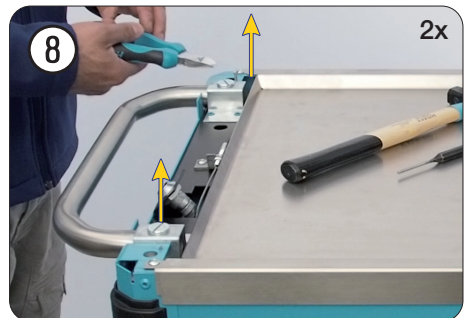

Zylinderschloss Ausbau 179 N X · 179 N XL · 179 N XXL

Cylinder lock removal 179 N X · 179 N XL · 179 N XXL