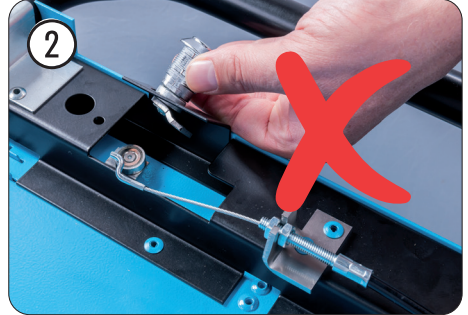

Zylinderschloss Ausbau 179 N X · 179 N XL · 179 N XXL 

Cylinder lock removal 179 N X · 179 N XL · 179 N XXL 

Zylinderschloss Einbau 179 N X · 179 N XL · 179 N XXL 
Cylinder lock installation 179 N X · 179 N XL · 179 N XXL 

Zylinderschloss Ausbau 179 N 
Cylinder lock removal 179 N 

Zylinderschloss Einbau 179 N 
Cylinder lock installation 179 N 

Notizen / Notes

HAZET-WERK Hermann Zerver GmbH & Co. KG ·
Güldenwerther Bahnhofstraße 25 - 29 · 42857 Remscheid · GERMANY
+49 (0) 21 91/7 92-0 · FAX +49 (0) 21 91/7 92-375 · www.hazet.de · [e-mail info@hazet.de](mailto:info@hazet.de)