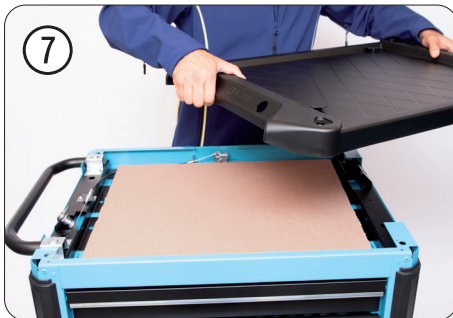

Zylinderschloss Ausbau 179 N 
Cylinder lock removal 179 N 

Zylinderschloss Einbau 179 N 
Cylinder lock installation 179 N 

Notizen / Notes

HAZET-WERK Hermann Zerver GmbH & Co. KG ·
Güldenwerther Bahnhofstraße 25 - 29 · 42857 Remscheid · GERMANY
+49 (0) 21 91/7 92-0 · FAX +49 (0) 21 91/7 92-375 · www.hazet.de · [e-mail info@hazet.de](mailto:info@hazet.de)