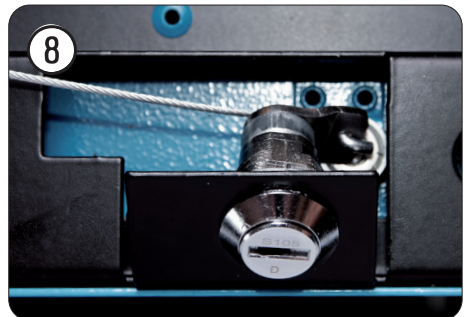

Zylinderschloss Ausbau 179 N X · 179 N XL · 179 N XXL 

Cylinder lock removal 179 N X · 179 N XL · 179 N XXL 

Zylinderschloss Einbau 179 N X · 179 N XL · 179 N XXL 
Cylinder lock installation 179 N X · 179 N XL · 179 N XXL 

Zylinderschloss Ausbau 179 N 
Cylinder lock removal 179 N 

Zylinderschloss Einbau 179 N 
Cylinder lock installation 179 N 

Notizen / Notes

HAZET-WERK Hermann Zerver GmbH & Co. KG ·
Güldenwerther Bahnhofstraße 25 - 29 · 42857 Remscheid · GERMANY
+49 (0) 21 91/7 92-0 · FAX +49 (0) 21 91/7 92-375 · www.hazet.de · [e-mail info@hazet.de](mailto:info@hazet.de)