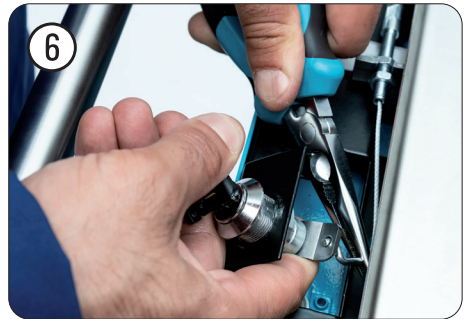

Zylinderschloss Ausbau 179 N X · 179 N XL · 179 N XXL 

Cylinder lock removal 179 N X · 179 N XL · 179 N XXL 

Zylinderschloss Einbau 179 N X · 179 N XL · 179 N XXL 
Cylinder lock installation 179 N X · 179 N XL · 179 N XXL 

Zylinderschloss Ausbau 179 N 
Cylinder lock removal 179 N 

Zylinderschloss Einbau 179 N 
Cylinder lock installation 179 N 

Notizen / Notes

HAZET-WERK Hermann Zerver GmbH & Co. KG ·
Güldenwerther Bahnhofstraße 25 - 29 · 42857 Remscheid · GERMANY
+49 (0) 21 91/7 92-0 · FAX +49 (0) 21 91/7 92-375 · www.hazet.de · [e-mail info@hazet.de](mailto:info@hazet.de)