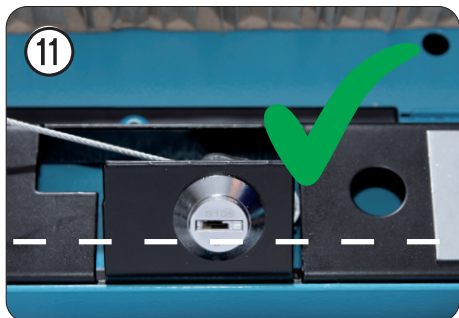

Zylinderschloss Ausbau 179 N X · 179 N XL · 179 N XXL 

Cylinder lock removal 179 N X · 179 N XL · 179 N XXL 

Zylinderschloss Einbau 179 N X · 179 N XL · 179 N XXL 
Cylinder lock installation 179 N X · 179 N XL · 179 N XXL 

Zylinderschloss Ausbau 179 N 
Cylinder lock removal 179 N 

Zylinderschloss Einbau 179 N 
Cylinder lock installation 179 N 

Notizen / Notes

HAZET-WERK Hermann Zerver GmbH & Co. KG ·
Güldenwerther Bahnhofstraße 25 - 29 · 42857 Remscheid · GERMANY
+49 (0) 21 91/7 92-0 · FAX +49 (0) 21 91/7 92-375 · www.hazet.de · [e-mail info@hazet.de](mailto:info@hazet.de)