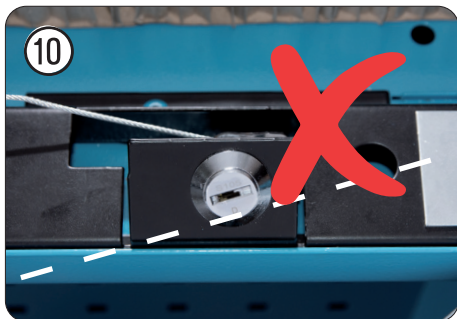

Zylinderschloss Ausbau 179 N X · 179 N XL · 179 N XXL 

Cylinder lock removal 179 N X · 179 N XL · 179 N XXL 

Zylinderschloss Einbau 179 N X · 179 N XL · 179 N XXL 
Cylinder lock installation 179 N X · 179 N XL · 179 N XXL 

Zylinderschloss Ausbau 179 N 
Cylinder lock removal 179 N 

Zylinderschloss Einbau 179 N 
Cylinder lock installation 179 N 

Notizen / Notes

HAZET-WERK Hermann Zerver GmbH & Co. KG ·
Güldenwerther Bahnhofstraße 25 - 29 · 42857 Remscheid · GERMANY
+49 (0) 21 91/7 92-0 · FAX +49 (0) 21 91/7 92-375 · www.hazet.de · [e-mail info@hazet.de](mailto:info@hazet.de)