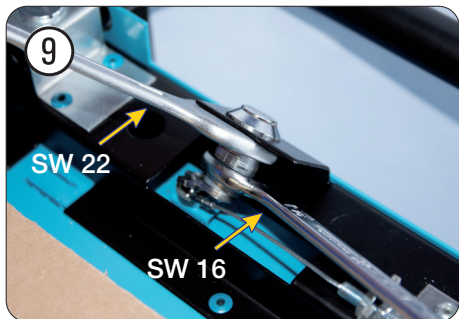

Zylinderschloss Ausbau 179 N X · 179 N XL · 179 N XXL 

Cylinder lock removal 179 N X · 179 N XL · 179 N XXL 

Zylinderschloss Einbau 179 N X · 179 N XL · 179 N XXL 
Cylinder lock installation 179 N X · 179 N XL · 179 N XXL 

Zylinderschloss Ausbau 179 N 
Cylinder lock removal 179 N 

Zylinderschloss Einbau 179 N 
Cylinder lock installation 179 N 

Notizen / Notes

HAZET-WERK Hermann Zerver GmbH & Co. KG ·
Güldenwerther Bahnhofstraße 25 - 29 · 42857 Remscheid · GERMANY
+49 (0) 21 91/7 92-0 · FAX +49 (0) 21 91/7 92-375 · www.hazet.de · [e-mail info@hazet.de](mailto:info@hazet.de)