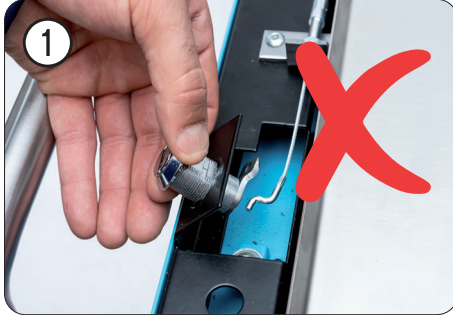

Zylinderschloss Ausbau 179 N X · 179 N XL · 179 N XXL 

Cylinder lock removal 179 N X · 179 N XL · 179 N XXL 

Zylinderschloss Einbau 179 N X · 179 N XL · 179 N XXL 
Cylinder lock installation 179 N X · 179 N XL · 179 N XXL 

Zylinderschloss Ausbau 179 N 
Cylinder lock removal 179 N 

Zylinderschloss Einbau 179 N 
Cylinder lock installation 179 N 

Notizen / Notes

HAZET-WERK Hermann Zerver GmbH & Co. KG ·
Güldenwerther Bahnhofstraße 25 - 29 · 42857 Remscheid · GERMANY
+49 (0) 21 91/7 92-0 · FAX +49 (0) 21 91/7 92-375 · www.hazet.de · [e-mail info@hazet.de](mailto:info@hazet.de)