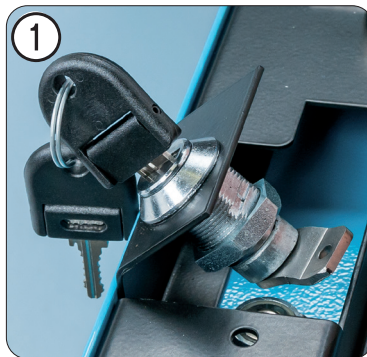

**Zylinderschloss
Für Werkstattswagen HAZET**

Assistant Bj. → 1.8.2019

Cylinder lock

For HAZET tool trolley

Assistant model year → 1/8/2019

179 N

179 N X

179 N XL

179 N XXL

	<i>HAZET</i> No.		
①	179 N-08	Zylinderschloss mit 2 Schlüsseln · Für Werkstattswagen HAZET <i>Assistant</i> Bj. → 1.8.2019; 179 N · 179 N X · 179 N XL · 179 N XXL Cylinder lock with 2 keys · For HAZET tool trolley <i>Assistant</i> model year → 1/8/2019; 179 N · 179 N X · 179 N XL · 179 N XXL	1

Zylinderschloss Ausbau 179 N X · 179 N XL · 179 N XXL 

Cylinder lock removal 179 N X · 179 N XL · 179 N XXL 

Zylinderschloss Einbau 179 N X · 179 N XL · 179 N XXL 
Cylinder lock installation 179 N X · 179 N XL · 179 N XXL 