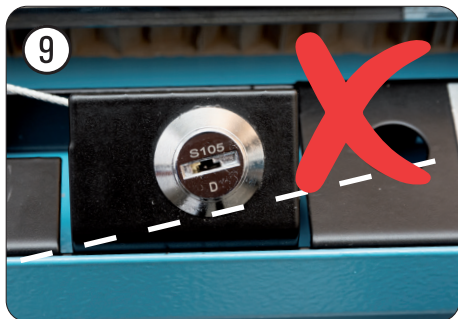

Zylinderschloss Ausbau 179 N X · 179 N XL · 179 N XXL 

Cylinder lock removal 179 N X · 179 N XL · 179 N XXL 

Zylinderschloss Einbau 179 N X · 179 N XL · 179 N XXL 
Cylinder lock installation 179 N X · 179 N XL · 179 N XXL 

Zylinderschloss Ausbau 179 N 
Cylinder lock removal 179 N 

Zylinderschloss Einbau 179 N 
Cylinder lock installation 179 N 

Notizen / Notes

HAZET-WERK Hermann Zerver GmbH & Co. KG ·
Güldenwerther Bahnhofstraße 25 - 29 · 42857 Remscheid · GERMANY
+49 (0) 21 91/7 92-0 · FAX +49 (0) 21 91/7 92-375 · www.hazet.de · [e-mail info@hazet.de](mailto:info@hazet.de)