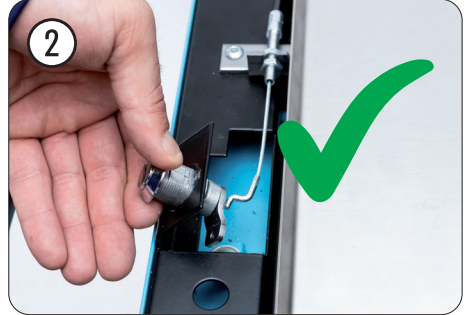

Zylinderschloss Ausbau 179 N X · 179 N XL · 179 N XXL 

Cylinder lock removal 179 N X · 179 N XL · 179 N XXL 

Zylinderschloss Einbau 179 N X · 179 N XL · 179 N XXL 
Cylinder lock installation 179 N X · 179 N XL · 179 N XXL 

Zylinderschloss Ausbau 179 N 
Cylinder lock removal 179 N 

Zylinderschloss Einbau 179 N 
Cylinder lock installation 179 N 

Notizen / Notes

HAZET-WERK Hermann Zerver GmbH & Co. KG ·
Güldenwerther Bahnhofstraße 25 - 29 · 42857 Remscheid · GERMANY
+49 (0) 21 91/7 92-0 · FAX +49 (0) 21 91/7 92-375 · www.hazet.de · [e-mail info@hazet.de](mailto:info@hazet.de)