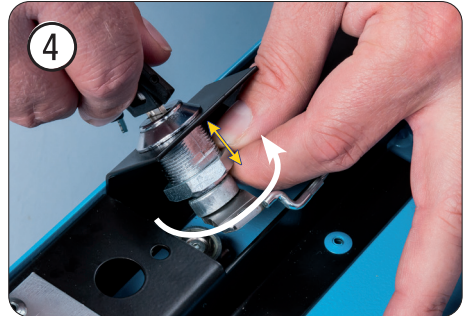

Zylinderschloss Ausbau 179 N X · 179 N XL · 179 N XXL 

Cylinder lock removal 179 N X · 179 N XL · 179 N XXL 

Zylinderschloss Einbau 179 N X · 179 N XL · 179 N XXL 
Cylinder lock installation 179 N X · 179 N XL · 179 N XXL 

Zylinderschloss Ausbau 179 N 
Cylinder lock removal 179 N 

Zylinderschloss Einbau 179 N 
Cylinder lock installation 179 N 

Notizen / Notes

HAZET-WERK Hermann Zerver GmbH & Co. KG ·
Güldenwerther Bahnhofstraße 25 - 29 · 42857 Remscheid · GERMANY
+49 (0) 21 91/7 92-0 · FAX +49 (0) 21 91/7 92-375 · www.hazet.de · [e-mail info@hazet.de](mailto:info@hazet.de)