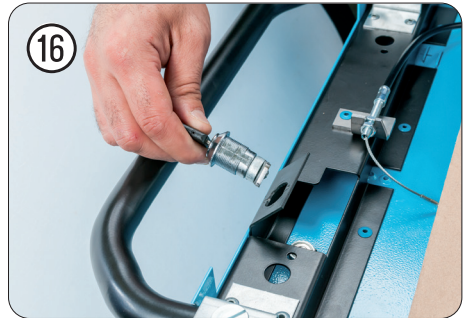

Zylinderschloss Ausbau 179 N X · 179 N XL · 179 N XXL 

Cylinder lock removal 179 N X · 179 N XL · 179 N XXL 

Zylinderschloss Einbau 179 N X · 179 N XL · 179 N XXL 
Cylinder lock installation 179 N X · 179 N XL · 179 N XXL 

Zylinderschloss Ausbau 179 N 
Cylinder lock removal 179 N 

Zylinderschloss Einbau 179 N 
Cylinder lock installation 179 N 

Notizen / Notes

HAZET-WERK Hermann Zerver GmbH & Co. KG ·
Güldenwerther Bahnhofstraße 25 - 29 · 42857 Remscheid · GERMANY
+49 (0) 21 91/7 92-0 · FAX +49 (0) 21 91/7 92-375 · www.hazet.de · [e-mail info@hazet.de](mailto:info@hazet.de)