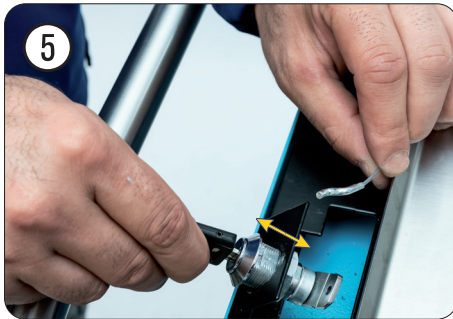

Zylinderschloss Ausbau 179 N X · 179 N XL · 179 N XXL 

Cylinder lock removal 179 N X · 179 N XL · 179 N XXL 

Zylinderschloss Einbau 179 N X · 179 N XL · 179 N XXL 
Cylinder lock installation 179 N X · 179 N XL · 179 N XXL 

Zylinderschloss Ausbau 179 N 
Cylinder lock removal 179 N 

Zylinderschloss Einbau 179 N 
Cylinder lock installation 179 N 

Notizen / Notes

HAZET-WERK Hermann Zerver GmbH & Co. KG ·
Güldenwerther Bahnhofstraße 25 - 29 · 42857 Remscheid · GERMANY
+49 (0) 21 91/7 92-0 · FAX +49 (0) 21 91/7 92-375 · www.hazet.de · [e-mail info@hazet.de](mailto:info@hazet.de)