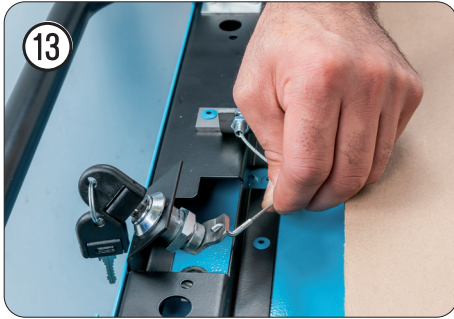

Zylinderschloss Ausbau 179 N X · 179 N XL · 179 N XXL 

Cylinder lock removal 179 N X · 179 N XL · 179 N XXL 

Zylinderschloss Einbau 179 N X · 179 N XL · 179 N XXL 
Cylinder lock installation 179 N X · 179 N XL · 179 N XXL 

Zylinderschloss Ausbau 179 N 
Cylinder lock removal 179 N 

Zylinderschloss Einbau 179 N 
Cylinder lock installation 179 N 

Notizen / Notes

HAZET-WERK Hermann Zerver GmbH & Co. KG ·
Güldenwerther Bahnhofstraße 25 - 29 · 42857 Remscheid · GERMANY
+49 (0) 21 91/7 92-0 · FAX +49 (0) 21 91/7 92-375 · www.hazet.de · [e-mail info@hazet.de](mailto:info@hazet.de)