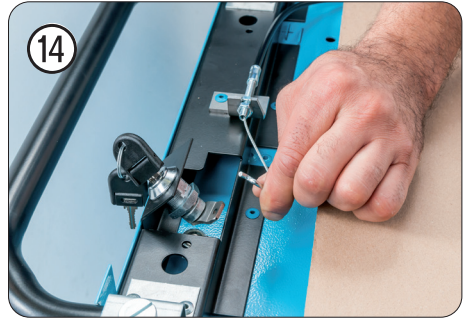

Zylinderschloss Ausbau 179 N X · 179 N XL · 179 N XXL 

Cylinder lock removal 179 N X · 179 N XL · 179 N XXL 

Zylinderschloss Einbau 179 N X · 179 N XL · 179 N XXL 
Cylinder lock installation 179 N X · 179 N XL · 179 N XXL 

Zylinderschloss Ausbau 179 N 
Cylinder lock removal 179 N 

Zylinderschloss Einbau 179 N 
Cylinder lock installation 179 N 

Notizen / Notes

HAZET-WERK Hermann Zerver GmbH & Co. KG ·
Güldenwerther Bahnhofstraße 25 - 29 · 42857 Remscheid · GERMANY
+49 (0) 21 91/7 92-0 · FAX +49 (0) 21 91/7 92-375 · www.hazet.de · [e-mail info@hazet.de](mailto:info@hazet.de)