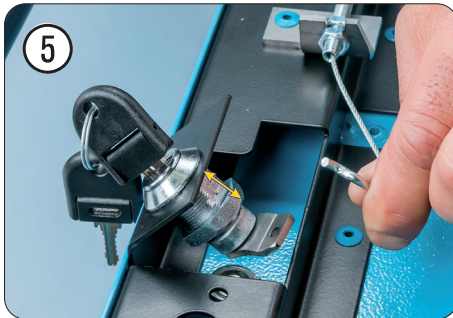

Zylinderschloss Ausbau 179 N X · 179 N XL · 179 N XXL 

Cylinder lock removal 179 N X · 179 N XL · 179 N XXL 

Zylinderschloss Einbau 179 N X · 179 N XL · 179 N XXL 
Cylinder lock installation 179 N X · 179 N XL · 179 N XXL 

Zylinderschloss Ausbau 179 N 
Cylinder lock removal 179 N 

Zylinderschloss Einbau 179 N 
Cylinder lock installation 179 N 

Notizen / Notes

HAZET-WERK Hermann Zerver GmbH & Co. KG ·
Güldenwerther Bahnhofstraße 25 - 29 · 42857 Remscheid · GERMANY
+49 (0) 21 91/7 92-0 · FAX +49 (0) 21 91/7 92-375 · www.hazet.de · [e-mail info@hazet.de](mailto:info@hazet.de)