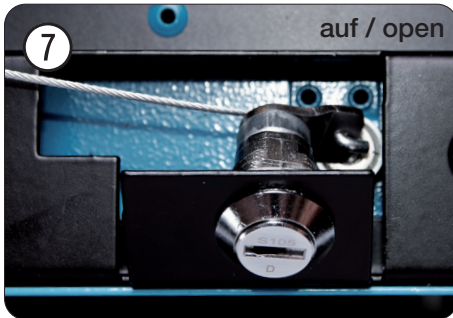

179 N XXL

	<i>HAZET</i> No.		
①	179 N-08	Zylinderschloss mit 2 Schlüsseln · Für Werkstattswagen HAZET <i>Assistant</i> Bj. → 1.8.2019; 179 N · 179 N X · 179 N XL · 179 N XXL Cylinder lock with 2 keys · For HAZET tool trolley <i>Assistant</i> model year → 1/8/2019; 179 N · 179 N X · 179 N XL · 179 N XXL	1

Zylinderschloss Ausbau 179 N X · 179 N XL · 179 N XXL 

Cylinder lock removal 179 N X · 179 N XL · 179 N XXL 

Zylinderschloss Einbau 179 N X · 179 N XL · 179 N XXL 
Cylinder lock installation 179 N X · 179 N XL · 179 N XXL 

Zylinderschloss Ausbau 179 N 
Cylinder lock removal 179 N 

Zylinderschloss Einbau 179 N 
Cylinder lock installation 179 N 

Notizen / Notes

HAZET-WERK Hermann Zerver GmbH & Co. KG ·
Güldenwerther Bahnhofstraße 25 - 29 · 42857 Remscheid · GERMANY
+49 (0) 21 91/7 92-0 · FAX +49 (0) 21 91/7 92-375 · www.hazet.de · [e-mail info@hazet.de](mailto:info@hazet.de)