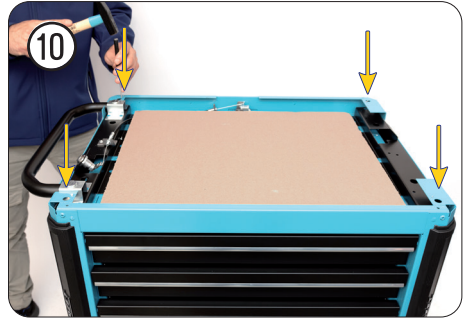

Zylinderschloss Ausbau 179 N 
Cylinder lock removal 179 N 

Zylinderschloss Einbau 179 N 
Cylinder lock installation 179 N 

Notizen / Notes

HAZET-WERK Hermann Zerver GmbH & Co. KG ·
Güldenwerther Bahnhofstraße 25 - 29 · 42857 Remscheid · GERMANY
+49 (0) 21 91/7 92-0 · FAX +49 (0) 21 91/7 92-375 · www.hazet.de · [e-mail info@hazet.de](mailto:info@hazet.de)