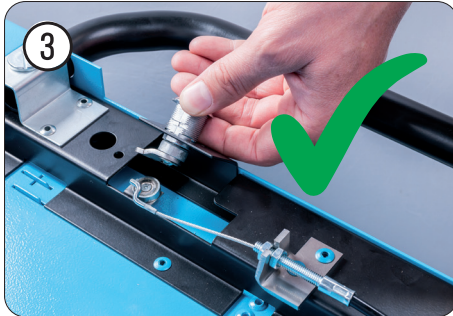

Zylinderschloss Ausbau 179 N X · 179 N XL · 179 N XXL 

Cylinder lock removal 179 N X · 179 N XL · 179 N XXL 

Zylinderschloss Einbau 179 N X · 179 N XL · 179 N XXL 
Cylinder lock installation 179 N X · 179 N XL · 179 N XXL 

Zylinderschloss Ausbau 179 N 
Cylinder lock removal 179 N 

Zylinderschloss Einbau 179 N 
Cylinder lock installation 179 N 

Notizen / Notes

HAZET-WERK Hermann Zerver GmbH & Co. KG ·
Güldenwerther Bahnhofstraße 25 - 29 · 42857 Remscheid · GERMANY
+49 (0) 21 91/7 92-0 · FAX +49 (0) 21 91/7 92-375 · www.hazet.de · [e-mail info@hazet.de](mailto:info@hazet.de)